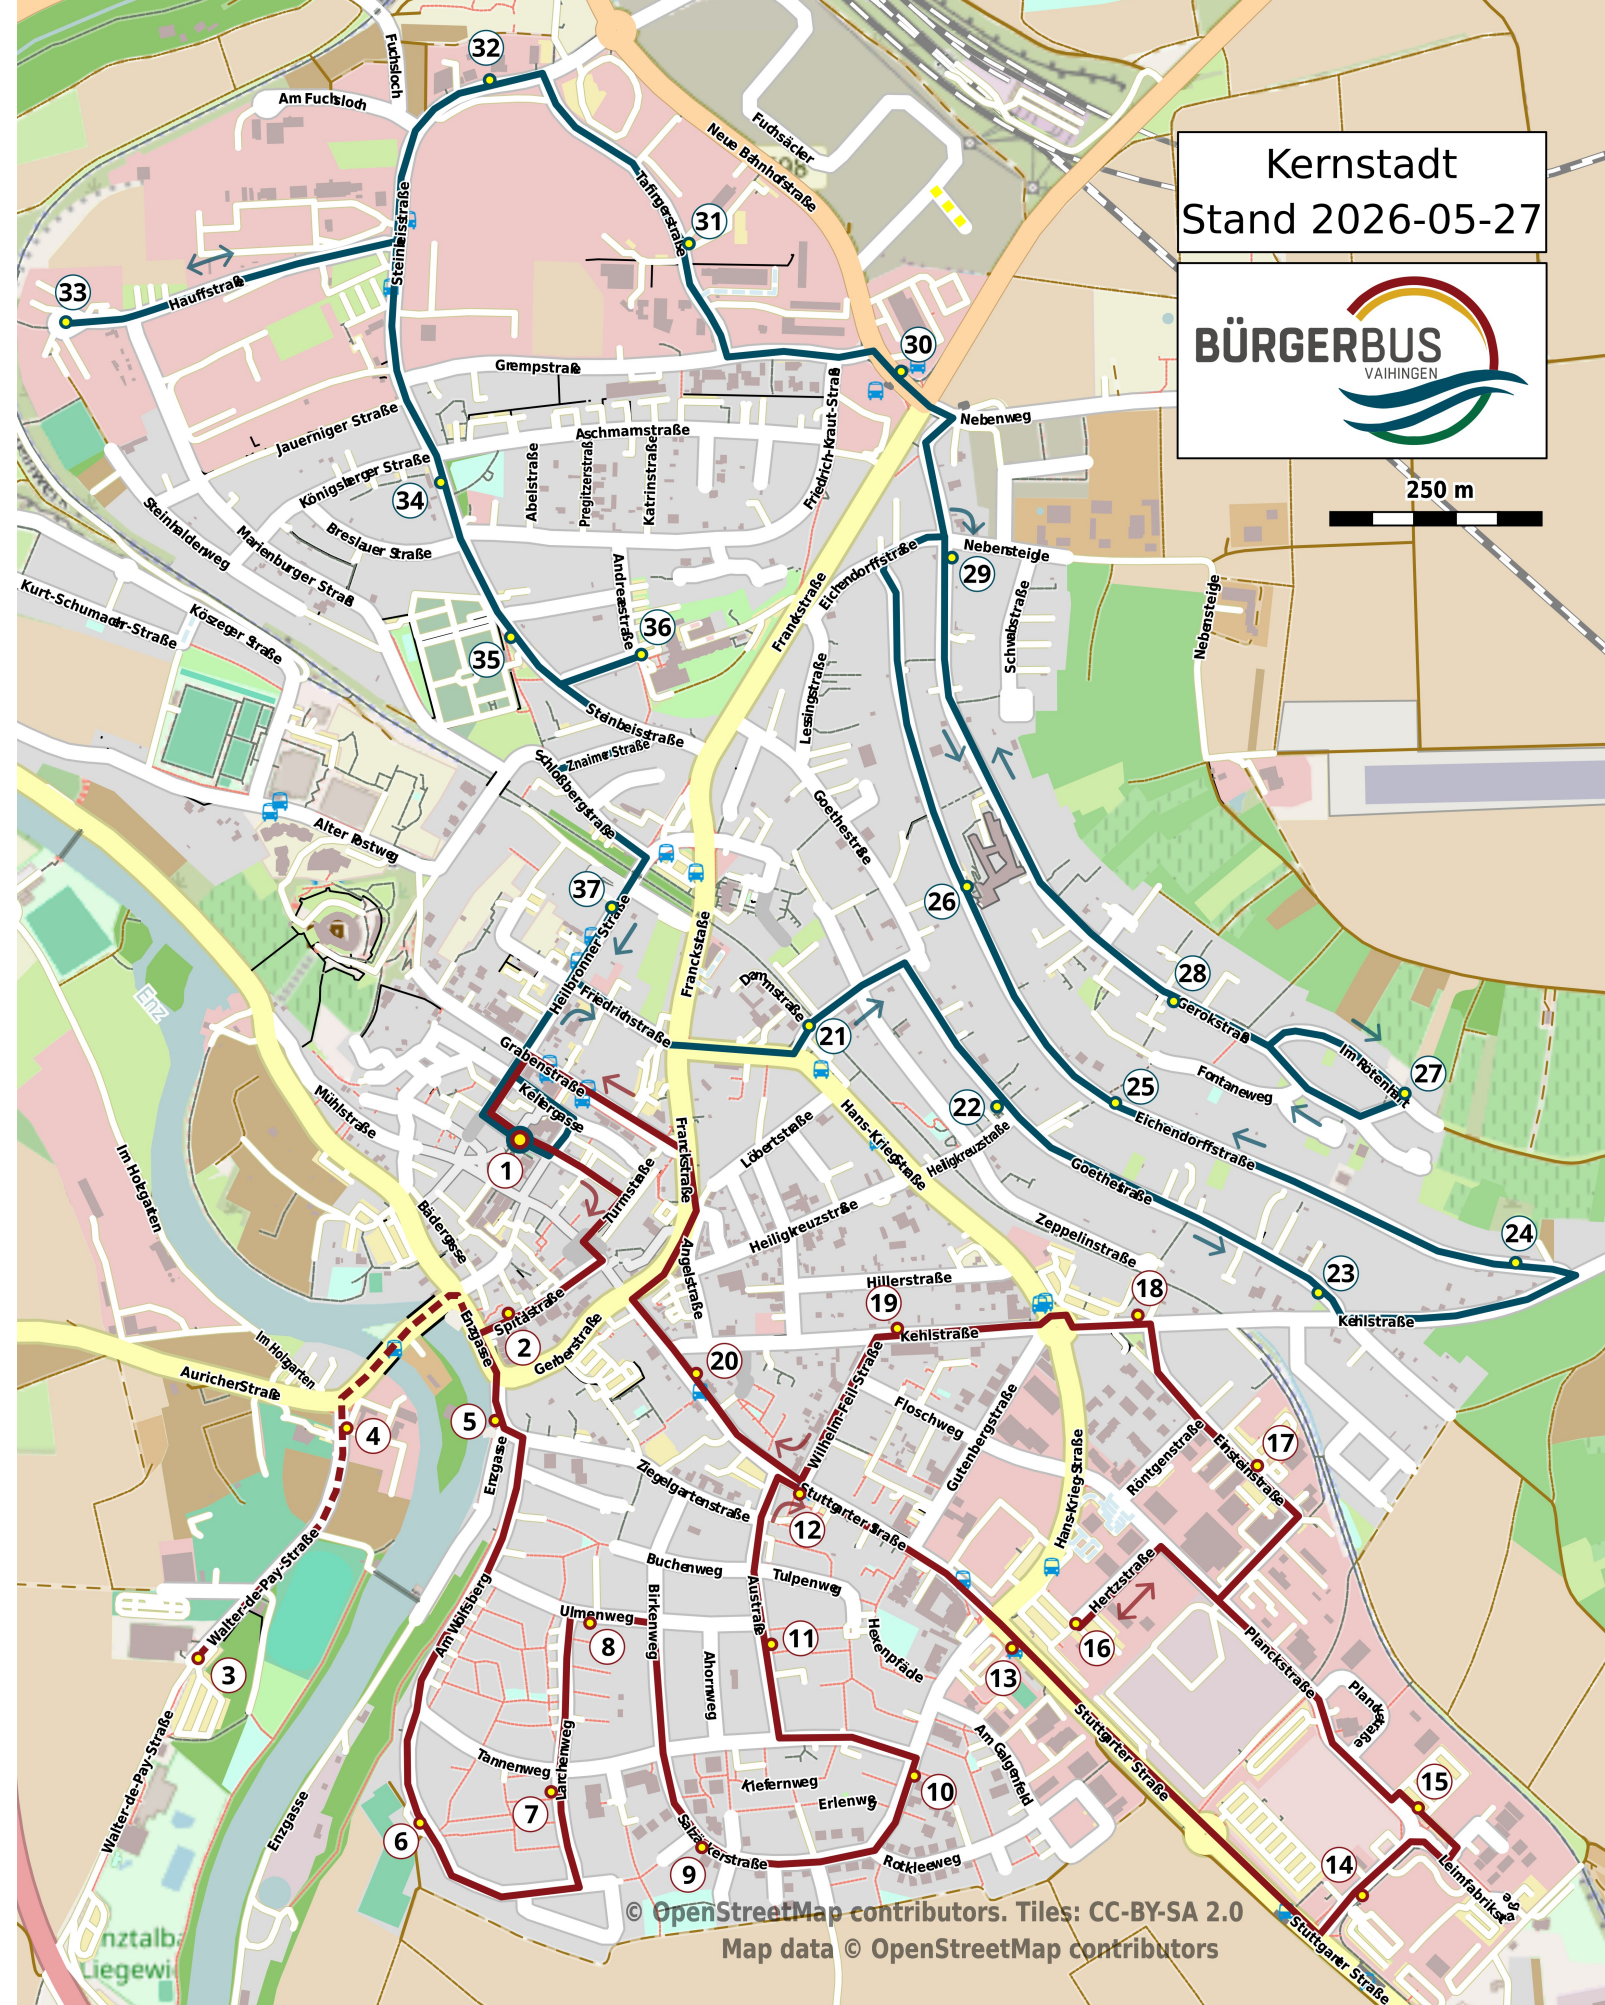

Folgen Sie uns  

Bürgerbus Vaihingen

Vaihingen Kernstadt

Wolfsberg / Flosch

Gerok-Stift / Fuchsloch

Donnerstag (ausgenommen Feiertage)

	09	10	11	12	13	14	15	16
1 Stadtbücherei (ab)	00	00	00	00	00	00	00	00
2 Haus am Pulverturm (Spitalstraße)	01	01	01	01	01	01	01	01
3 Enztalbad	03	03	03	03	03	03	03	03
4 Verkehrswacht	04	04	04	04	04	04	04	04
5 Enzgasse	05	05	05	05	05	05	05	05
6 Adventure Golf	06	06	06	06	06	06	06	06
7 Kindergarten Blumenwiese (Lärchenweg)	07	07	07	07	07	07	07	07
8 Ulmenweg	08	08	08	08	08	08	08	08
9 Ev. Gemeindehaus (Salzäckerstr. 48)	09	09	09	09	09	09	09	09
10 Margeritenweg (Salzäckerstr.)	10	10	10	10	10	10	10	10
11 Austraße 23	11	11	11	11	11	11	11	11
12 Austraße (VVS)	11	11	11	11	11	11	11	11
13 Salzäcker (VVS)	12	12	12	12	12	12	12	12
14 Bäckerei Katz	13	13	13	13	13	13	13	13
15 Lidl	14	14	14	14	14	14	14	14
16 dm / unterer REWE	15	15	15	15	15	15	15	15
17 Aldi	16	16	16	16	16	16	16	16
18 oberer REWE	17	17	17	17	17	17	17	17
19 Kehlstraße 29	17	17	17	17	17	17	17	17
20 Sämann (Stuttgarter Str. 55, VVS)	19	19	19	19	19	19	19	19
1 Stadtbücherei (an)	21	21	21	21	21	21	21	21
1 Stadtbücherei (ab)	21	21	21	21	21	21	21	21
21 Stadtbahnhof (Bismarckstr.)	24	24	24	24	24	24	24	24
22 kath. Kirche (Goethestr.)	25	25	25	25	25	25	25	25
23 Goethestr./Kehlstr.	26	26	26	26	26	26	26	26
24 Eichendorffstr. 133	27	27	27	27	27	27	27	27
25 Eichendorffstr. Treppe	28	28	28	28	28	28	28	28
26 Karl-Gerok-Stift	28	28	28	28	28	28	28	28
27 Im Rötenthart	31	31	31	31	31	31	31	31
28 Gerokstr./Hesseweg/Hebelweg	32	32	32	32	32	32	32	32
29 Nebensteigle	33	33	33	33	33	33	33	33
30 Feuerwehr	34	34	34	34	34	34	34	34
31 Naturata Willmann (Tafinger Str.)	35	35	35	35	35	35	35	35
32 Steinbeisstr. 59	36	36	36	36	36	36	36	36
33 Hauffstraße	37	37	37	37	37	37	37	37
34 Steinbeisstr. Spielplatz	38	38	38	38	38	38	38	38
35 Friedhof (VVS)	39	39	39	39	39	39	39	39
36 Vaisana	40	40	40	40	40	40	40	40
37 Stadthalle	42	42	42	42	42	42	42	42
1 Stadtbücherei (an)	43	43	43	43	43	43	43	43